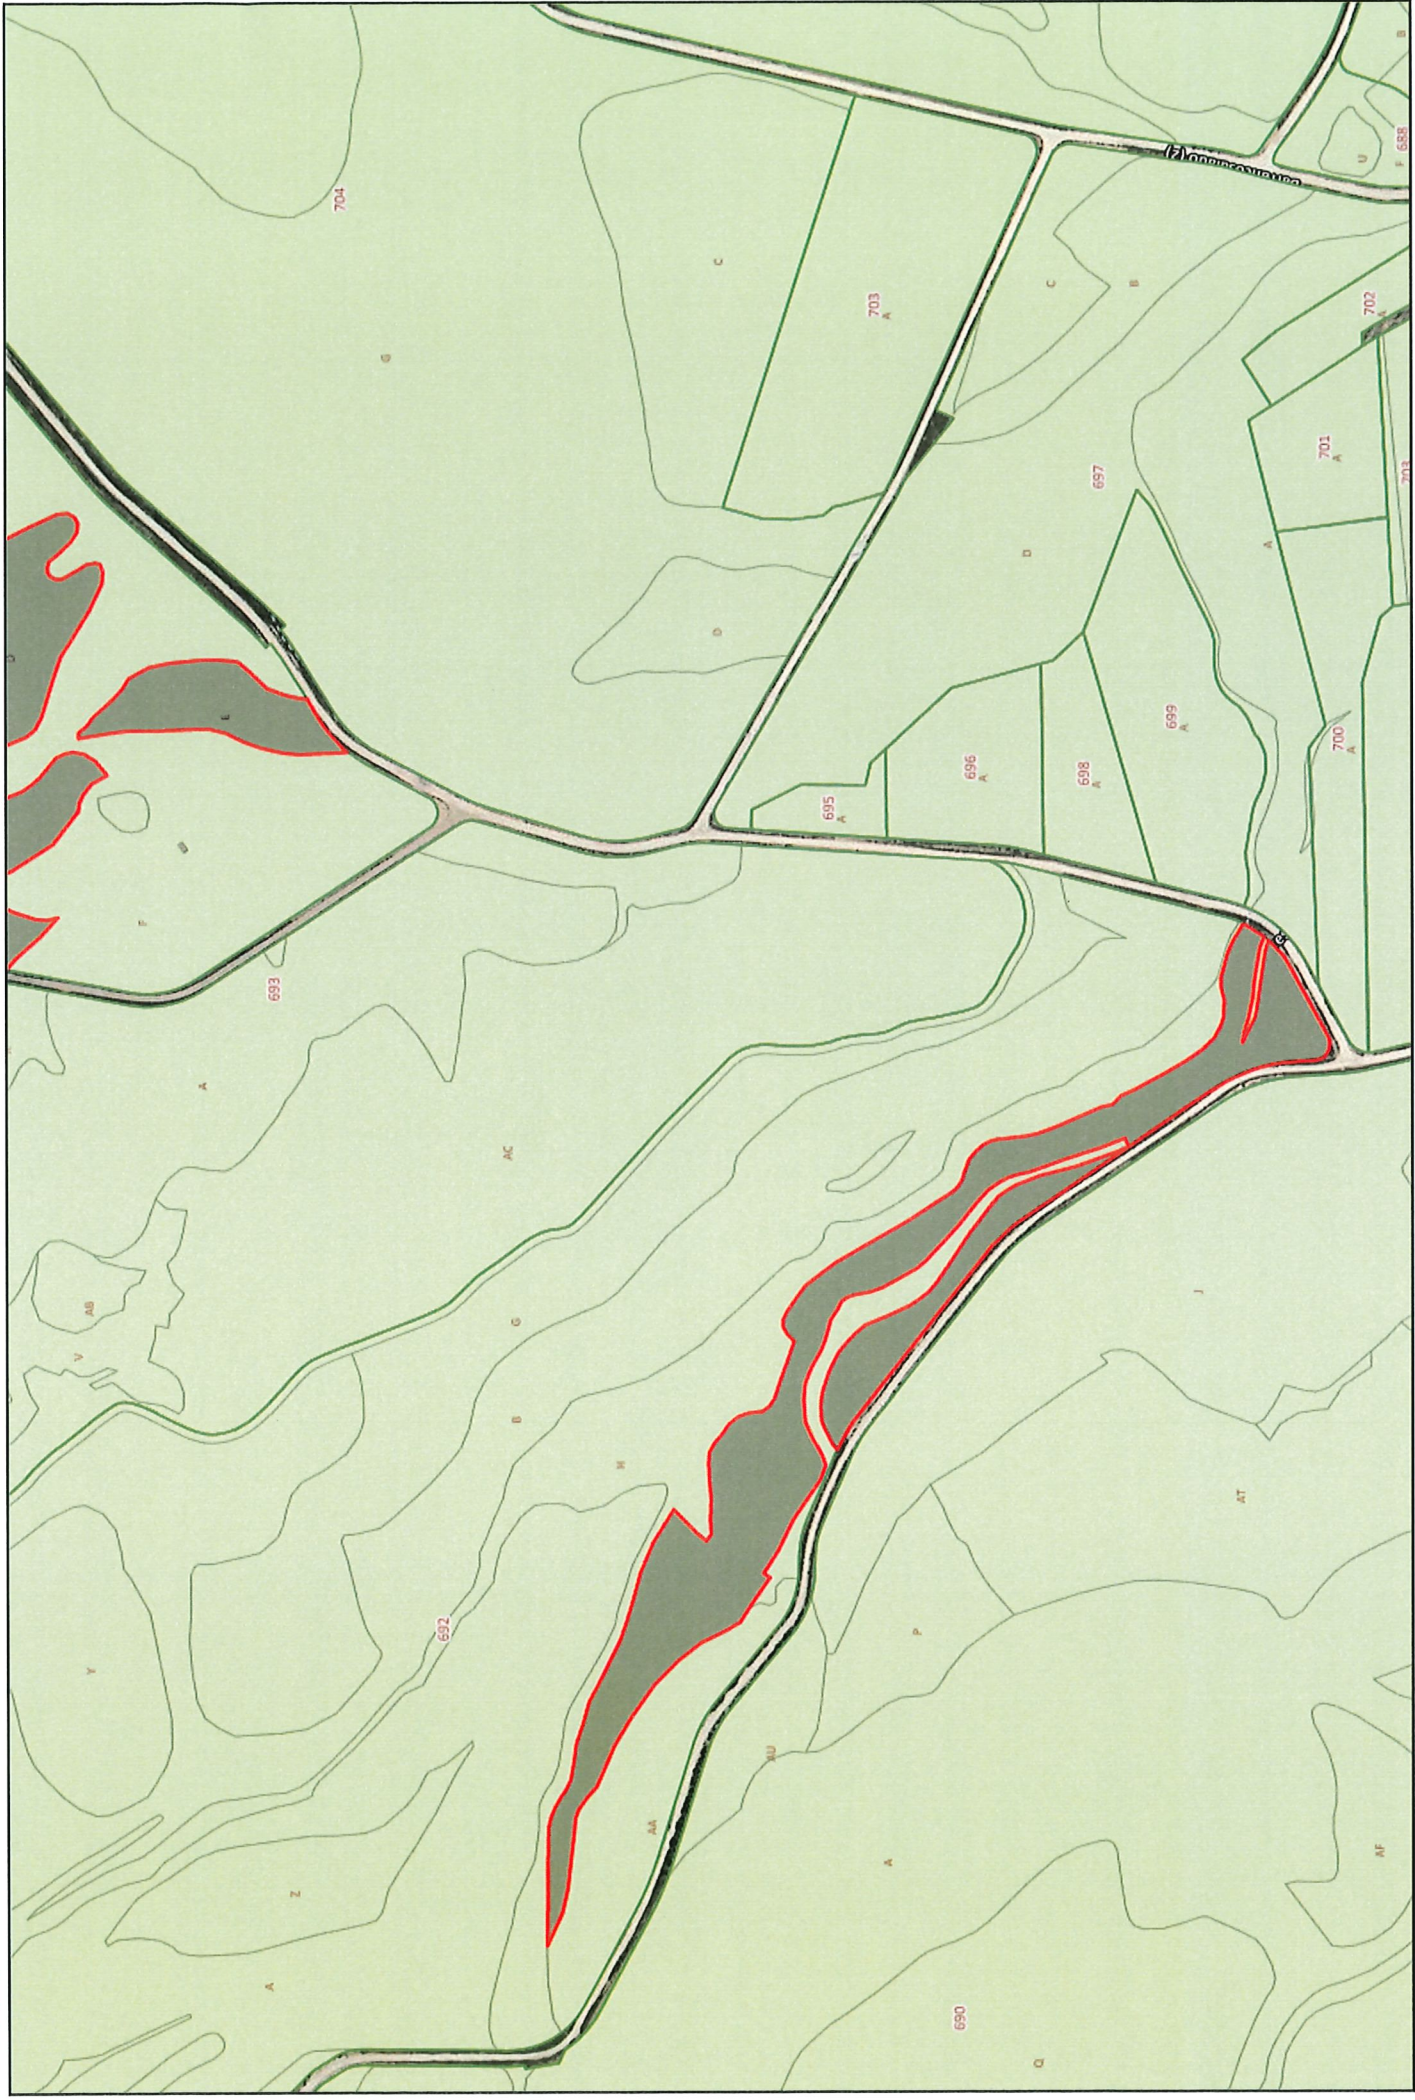

Número	Polg	Parc	Subp	Tipo Adjudicación	Superficie	Total	Robadas	Precio Salida	Observaciones
15SS	15	692	C	SUBASTA SECANO	31.523,00				
15SS	15	693	C	SUBASTA SECANO	51.791,00				
15SS	15	693	D	SUBASTA SECANO	13.320,00				
15SS	15	693	E	SUBASTA SECANO	5.459,00				
15SS	15	694	B	SUBASTA SECANO	8.771,00	110.864,00	123,4566	1.109	

LOTE 15 - 123,50 ROB - 1.110 €

100 m

LOTE 15 - 123,50 ROB - 1.110 €

100 m